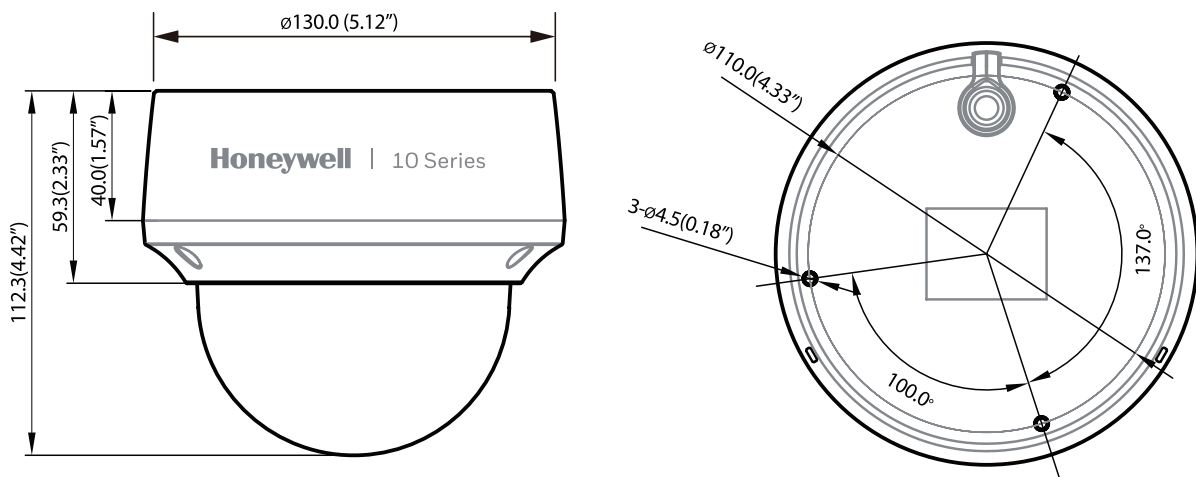

10 SERIES 2MP IP WDR IR MFZ DOME CAMERA

ENVIRONMENTAL	
Operating Temperature	-30°C ~ 55°C (-22°F ~ 131°F)
Relative Humidity	Less than 90 % RH
Ingress Protection	IP66/IP67, IK10

REGULATORY	
Emissions	CE (EN 55032)
Immunity	CE (EN50130-4)
Safety	CE (EN 62368-1)
RoHS	CE (EN 63000), UAE
Country of Origin	China

ORDERING	
HC10W42R2I	2MP Network IR Dome Camera, 120dB WDR, 2.7~13.5mm MFZ lens, POE/12VDC, Audio/Alarm In/Out,Built-in Microphone,IP66/IP67,IK10

DIMENSIONS

For more information

buildings.honeywell.com/security